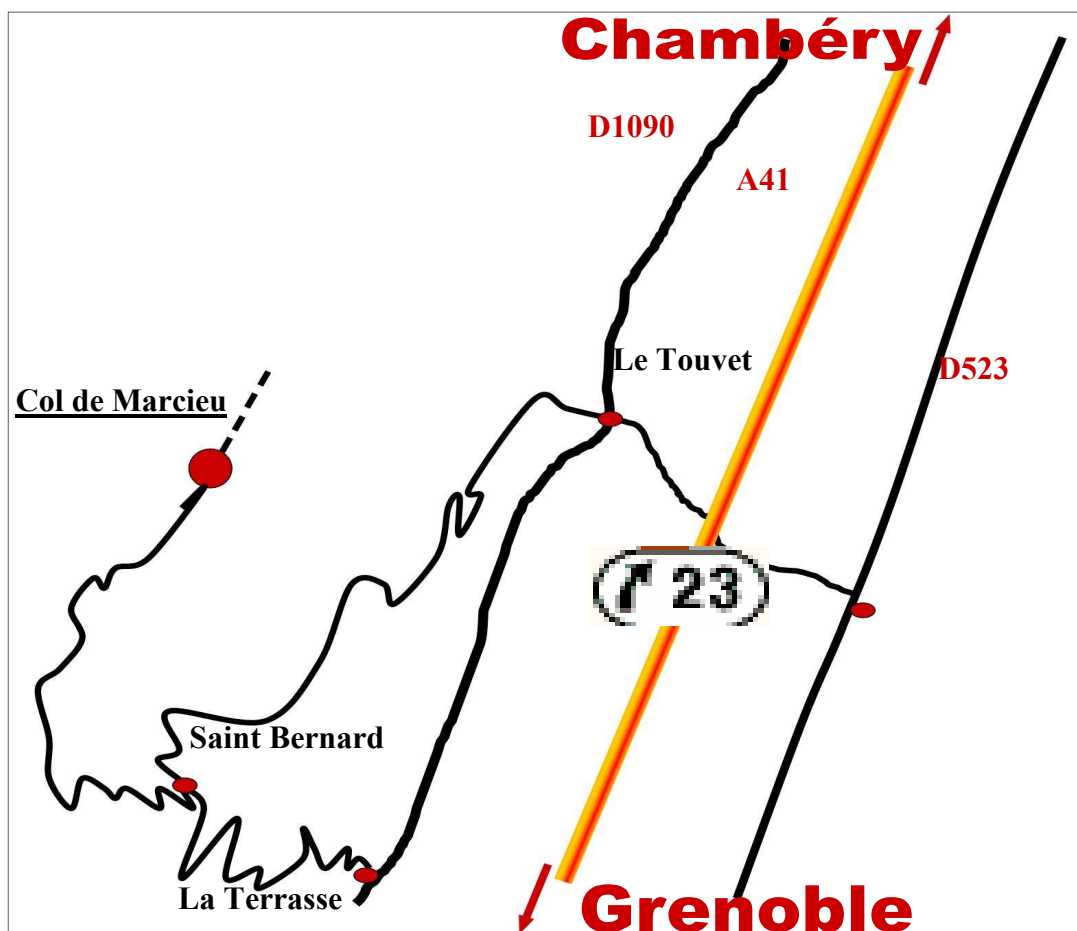

PLAN D'ACCES L'EVASION AU NATUREL

Descriptif

- Sortie Autoroute « Le Touvet »
- Traverser le village du Touvet
- Direction plateau des petites Roches, Saint Hilaire du Touvet, Saint Bernard du Touvet (10 Kms)
- Arrivée au village de Saint Bernard du Touvet, tourner à droite devant l'église, direction Col de Marcieu
- Faire 4 Kms, passer le hameau Saint Michel, les chalets sont à droite derrière un parking, 20 mètres avant le parking de la station du col de Marcieu.

Informations et réservations

Adresse : Les Balcons de Marcieu
38660 SAINT BERNARD DU TOUVET

Coordonnées GPS : 45.35403, 5.921309

Contacts:

Frédéric DESAUTEL 06 83 68 86 45
frederic.desautel@evasionaunaturel.com